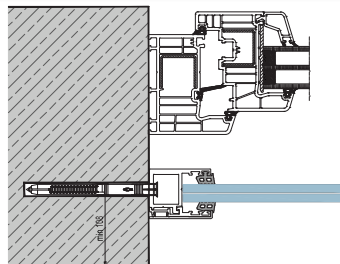

KB 5000 French Balcony Systems

EN: French Balcony System Profiles are shipped as a whole to the customers in the size of 5 mt with the need of a cover, and in a way which the mounting holes are already opened, and in a manner ready to be assembled. Since the profiles are designed as a whole, time is saved.

French Balcony System Profiles is provided with the codes of (KB 5000-5050-5100)

Profile series may be manufactured as a single piece and as a whole for any mill finish, bright anodized, matte anodized, satin anodized, and for any RAL coded colors.

FR: Les profilés du système de balcon à la française sont expédiés aux clients de façon couverte dans leur ensemble dans la taille de 5 mt, et d'une manière dont les trous de montage sont déjà ouverts, et d'une manière prêts à être assemblés. Puisque les profils sont conçus dans leur ensemble, cela fait gagner du temps. Les profils du système de balcon à la française sont fournis sous les codes KB 5000-5050-5100. La série de profilés peut être fabriquée en une seule pièce et dans son ensemble dans toute finition comme texture métallique, anodisé brillant, anodisé mat, anodisé satiné et dans toutes les couleurs codées RAL.

DE: Französische Balkonsystemprofile werden als Ganzes in einer Größe von 5 m an die Kunden geliefert, wobei eine Abdeckung erforderlich ist und die Befestigungslöcher bereits geöffnet und montagefertig sind. Da die Profile als Ganzes entworfen werden, wird Zeit gespart.

Französische Balkonsystemprofile werden mit den Codes (KB 5000-5050-5100) geliefert.

Die Profilsérie kann als Einzelstück und als Ganzes für jedes Mühlenfinish, hell eloxiert, matt eloxiert, satiniert und für alle RAL-codierten Farben hergestellt werden.

KB 5100