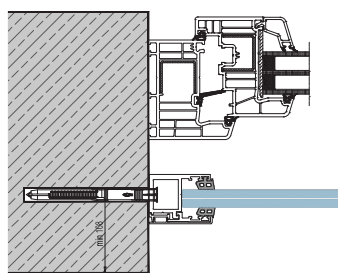

EN: French Balcony System Profiles are shipped as a whole in the sizes of 5 mt with the need of a cover, and in a way which the anchoring holes are already opened, and in a manner ready to be assembled. French Balcony System Profiles are provided with the codes of (KB 5000-5050 5100).

KB French Balcony Series is designed in a way that is suitable for all kinds of mounting situations. Since the profiles are provided as a whole, in addition to their sturdiness and reliability, they could be applied in any sort of residential area (such as hotels, shopping malls, public projects, private villas, and homes).

FR: Les profils du système de balcon à la française sont expédiés dans leur ensemble dans les tailles de 5 mt avec une couverture, et d'une manière dont les trous d'ancrage sont déjà ouverts, et d'une manière prêts à être assemblés. Les profils du système de balcon à la française sont fournis sous les codes KB 5000-5050 5100.

La série KB de balcon à la française est conçue de manière à convenir à toutes sortes de situations de montage. Étant donné que les profils sont fournis dans leur ensemble, en plus de leur robustesse et de leur fiabilité, ils pourraient être appliqués dans n'importe quel type de zone résidentielle (tels que les hôtels, les centres commerciaux, les projets publics, les villas privées et les maisons).

DE: Französische Balkonsystemprofile werden als Ganzes in den Größen von 5 m mit der Notwendigkeit einer Abdeckung und auf eine Weise geliefert, dass die Verankerungslöcher bereits geöffnet sind und bereit zum Zusammenbau sind. Französische Balkonsystemprofile werden mit den Codes (KB 5000-5050 5100) geliefert.