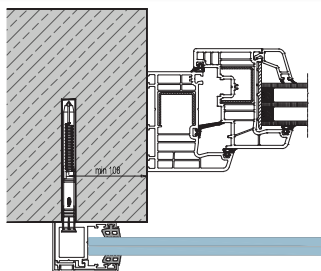

KB 5000 French Balcony Systems

EN: French Balcony System Profiles are shipped as a whole to the customers in the size of 5 mt with the need of a cover, and in a way which the mounting holes are already opened, and in a manner ready to be assembled. Since the profiles are designed as a whole, time is saved.

French Balcony System Profiles is provided with the codes of (KB 5000-5050-5100)

Profile series may be manufactured as a single piece and as a whole for any mill finish, bright anodized, matte anodized, satin anodized, and for any RAL coded colors.

FR: Les profilés du système de balcon à la française sont expédiés aux clients de façon couverte dans leur ensemble dans la taille de 5 mt, et d'une manière dont les trous de montage sont déjà ouverts, et d'une manière prêts à être assemblés. Puisque les profils sont conçus dans leur ensemble, cela fait gagner du temps. Les profils du système de balcon à la française sont fournis sous les codes KB 5000-5050-5100. La série de profilés peut être fabriquée en une seule pièce et dans son ensemble dans toute finition comme texture métallique, anodisé brillant, anodisé mat, anodisé satiné et dans toutes les couleurs codées RAL.

DE: Französische Balkonsystemprofile werden als Ganzes in einer Größe von 5 m an die Kunden geliefert, wobei eine Abdeckung erforderlich ist und die Befestigungslöcher bereits geöffnet und montagefertig sind. Da die Profile als Ganzes entworfen werden, wird Zeit gespart.

Französische Balkonsystemprofile werden mit den Codes (KB 5000-5050-5100) geliefert.

Die Profilsérie kann als Einzelstück und als Ganzes für jedes Mühlenfinish, hell eloxiert, matt eloxiert, satiniert und für alle RAL-codierten Farben hergestellt werden.

KB 5050