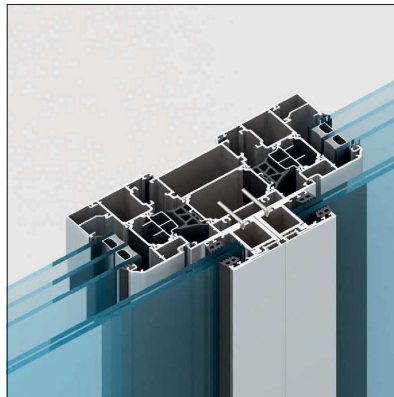

Aluminium Double Sash Window