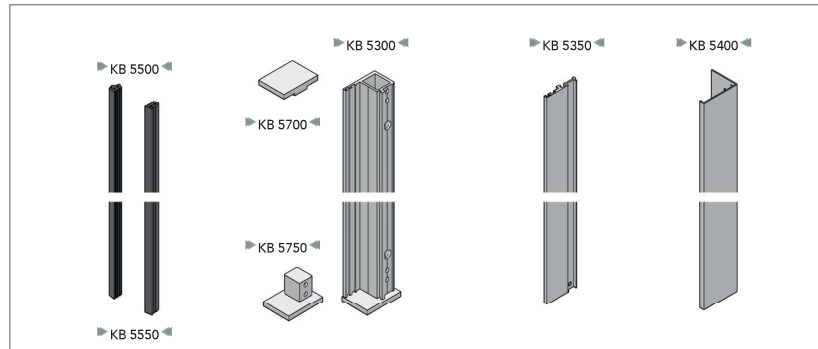

KB 5000 PARTS