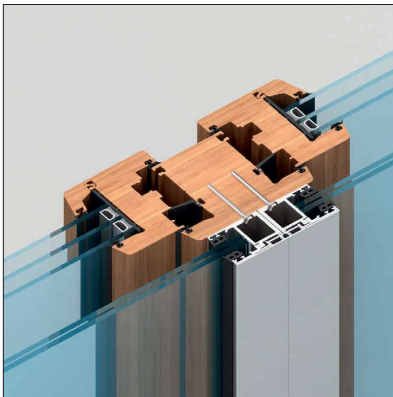

Wooden Double Sash Window