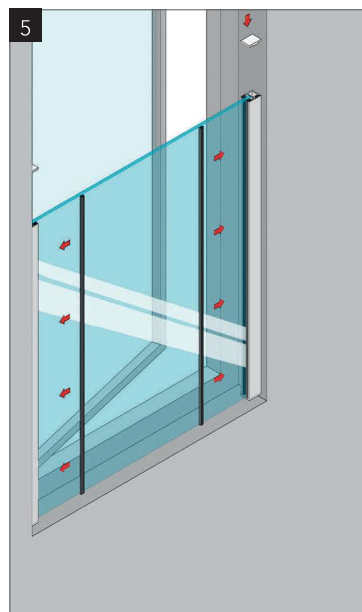

FR: Les profilés du système de balcon à la française sont expédiés aux clients de façon couverte dans leur ensemble dans la taille de 5 mt, et d'une manière dont les trous de montage sont déjà ouverts, et d'une manière prêts à être assemblés. Puisque les profils sont conçus dans leur ensemble, cela fait gagner du temps. Les profils du système de balcon à la française sont fournis sous les codes KB 5000-5050-5100. La série de profilés peut être fabriquée en une seule pièce et dans son ensemble dans toute finition comme texture métallique, anodisé brillant, anodisé mat, anodisé satiné et dans toutes les couleurs codées RAL.

Aluminium Double Sash Window

PVC Double Sash Window

KB 5000 PARTS

INSTALLATION

KB 5050 PARTS

INSTALLATION

KB 5100 PARTS

INSTALLATION