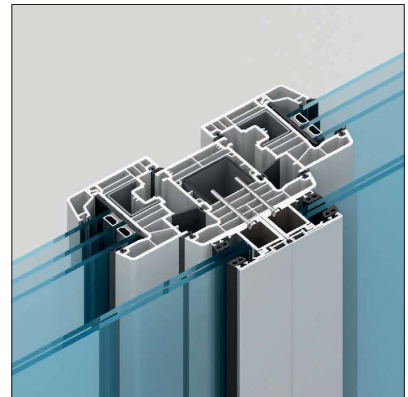

PVC Double Sash Window