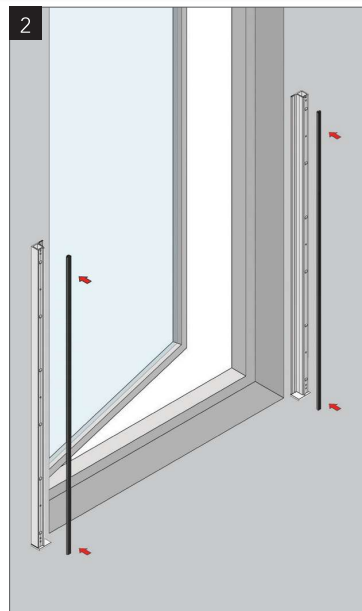

FR: Les profils du système de balcon à la française sont expédiés dans leur ensemble dans les tailles de 5 mt avec une couverture, et d'une manière dont les trous d'ancrage sont déjà ouverts, et d'une manière prêts à être assemblés. Les profils du système de balcon à la française sont fournis sous les codes KB 5000-5050 5100.

FR: Les profilés du système de balcon à la française sont expédiés aux clients de façon couverte dans leur ensemble dans la taille de 5 mt, et d'une manière dont les trous de montage sont déjà ouverts, et d'une manière prêts à être assemblés. Puisque les profils sont conçus dans leur ensemble, cela fait gagner du temps. Les profils du système de balcon à la française sont fournis sous les codes KB 5000-5050-5100. La série de profilés peut être fabriquée en une seule pièce et dans son ensemble dans toute finition comme texture métallique, anodisé brillant, anodisé mat, anodisé satiné et dans toutes les couleurs codées RAL.

Aluminium Double Sash Window

PVC Double Sash Window

KB 5000 PARTS

INSTALLATION

KB 5050 PARTS

INSTALLATION

KB 5100 PARTS

INSTALLATION