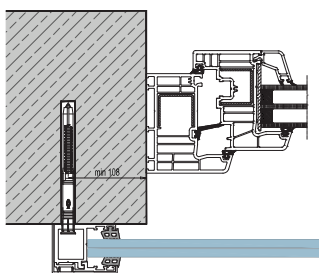

FR: Les profils du système de balcon à la française sont expédiés dans leur ensemble dans les tailles de 5 mt avec une couverture, et d'une manière dont les trous d'ancrage sont déjà ouverts, et d'une manière prêts à être assemblés. Les profils du système de balcon à la française sont fournis sous les codes KB 5000-5050 5100.

La série KB de balcon à la française est conçue de manière à convenir à toutes sortes de situations de montage. Étant donné que les profils sont fournis dans leur ensemble, en plus de leur robustesse et de leur fiabilité, ils pourraient être appliqués dans n'importe quel type de zone résidentielle (tels que les hôtels, les centres commerciaux, les projets publics, les villas privées et les maisons).

DE: Französische Balkonsystemprofile werden als Ganzes in den Größen von 5 m mit der Notwendigkeit einer Abdeckung und auf eine Weise geliefert, dass die Verankerungslöcher bereits geöffnet sind und bereit zum Zusammenbau sind. Französische Balkonsystemprofile werden mit den Codes (KB 5000-5050 5100) geliefert.

Die KB French Balcony Series ist so konzipiert, dass sie für alle Arten von Montagesituationen geeignet ist. Da die Profile als Ganzes bereitgestellt werden, können sie zusätzlich zu ihrer Robustheit und Zuverlässigkeit in jeder Art von Wohngebiet (wie Hotels, Einkaufszentren, öffentlichen Projekten, privaten Villen und Häusern) angewendet werden.

KB 5000