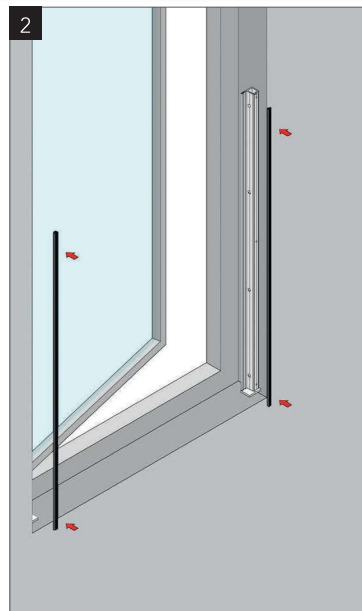

KB SERIES

FRENCH BALCONY

Available on www.kozzarail.com and our mobile applications and social media accounts

EN: French Balcony System Profiles are shipped as a whole in the sizes of 5 mt with the need of a cover, and in a way which the anchoring holes are already opened, and in a manner ready to be assembled. French Balcony System Profiles are provided with the codes of (KB 5000-5050 5100).

FR: Les profils du système de balcon à la française sont expédiés dans leur ensemble dans les tailles de 5 mt avec une couverture, et d'une manière dont les trous d'ancrage sont déjà ouverts, et d'une manière prêts à être assemblés. Les profils du système de balcon à la française sont fournis sous les codes KB 5000-5050 5100.

FR: Les profilés du système de balcon à la française sont expédiés aux clients de façon couverte dans leur ensemble dans la taille de 5 mt, et d'une manière dont les trous de montage sont déjà ouverts, et d'une manière prêts à être assemblés. Puisque les profils sont conçus dans leur ensemble, cela fait gagner du temps. Les profils du système de balcon à la française sont fournis sous les codes KB 5000-5050-5100. La série de profilés peut être fabriquée en une seule pièce et dans son ensemble dans toute finition comme texture métallique, anodisé brillant, anodisé mat, anodisé satiné et dans toutes les couleurs codées RAL.

Aluminium Double Sash Window

PVC Double Sash Window

KB 5000 PARTS

INSTALLATION

KB 5050 PARTS

INSTALLATION

KB 5100 PARTS

INSTALLATION