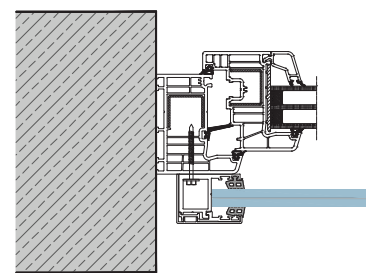

DE: Französische Balkonsystemprofile werden als Ganzes in den Größen von 5 m mit der Notwendigkeit einer Abdeckung und auf eine Weise geliefert, dass die Verankerungslöcher bereits geöffnet sind und bereit zum Zusammenbau sind. Französische Balkonsystemprofile werden mit den Codes (KB 5000-5050 5100) geliefert.

KB 5000

KB 5050

KB 5100

KB 5000 French Balcony Systems

EN: French Balcony System Profiles are shipped as a whole to the customers in the size of 5 mt with the need of a cover, and in a way which the mounting holes are already opened, and in a manner ready to be assembled. Since the profiles are designed as a whole, time is saved.