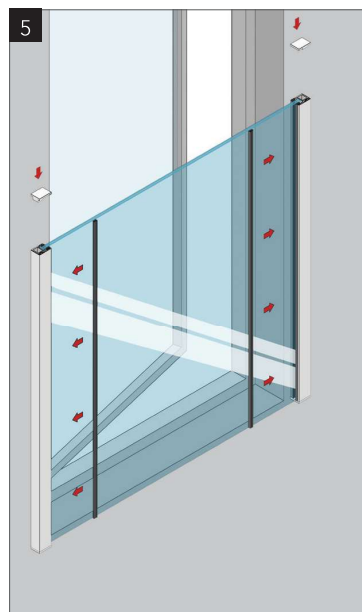

FR: Les profilés du système de balcon à la française sont expédiés aux clients de façon couverte dans leur ensemble dans la taille de 5 mt, et d'une manière dont les trous de montage sont déjà ouverts, et d'une manière prêts à être assemblés. Puisque les profils sont conçus dans leur ensemble, cela fait gagner du temps. Les profils du système de balcon à la française sont fournis sous les codes KB 5000-5050-5100. La série de profilés peut être fabriquée en une seule pièce et dans son ensemble dans toute finition comme texture métallique, anodisé brillant, anodisé mat, anodisé satiné et dans toutes les couleurs codées RAL.

Aluminium Double Sash Window

PVC Double Sash Window

KB 5000 PARTS

INSTALLATION

KB 5050 PARTS

INSTALLATION

KB 5100 PARTS

INSTALLATION