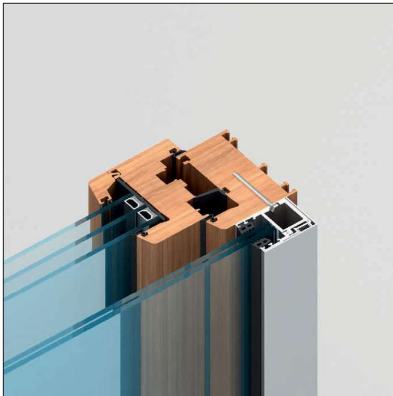

PREVIEW

Wood